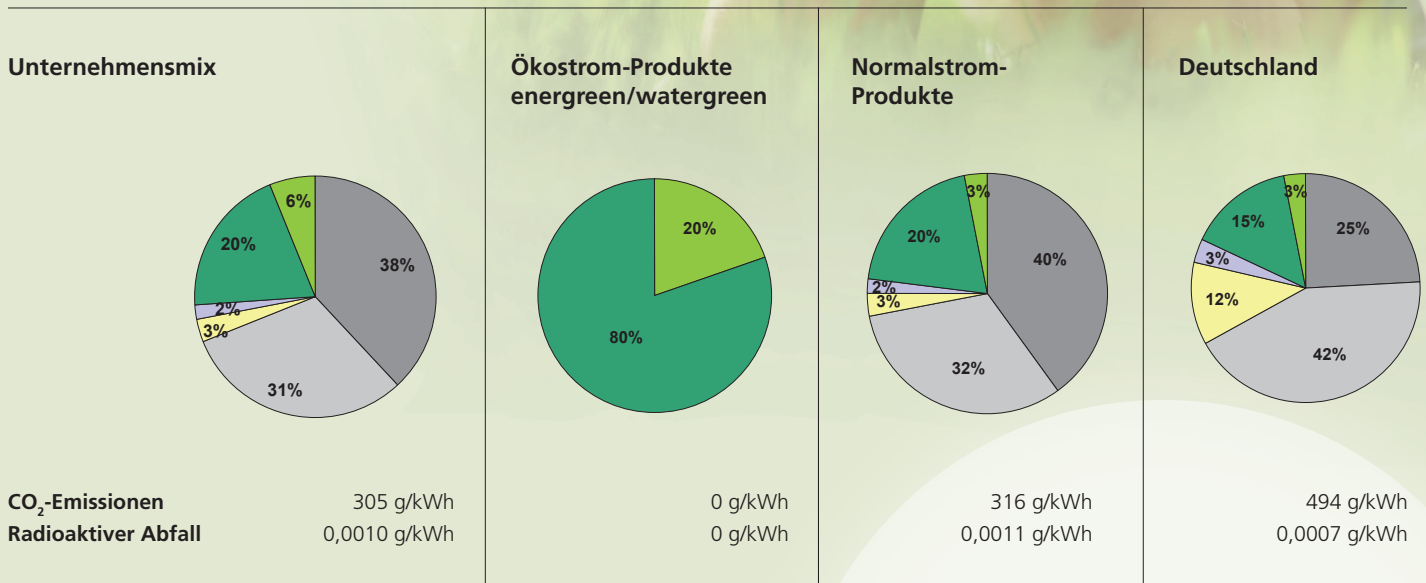

Kennzeichnung der Stromlieferung 2010

Stromkennzeichnung gemäß § 42 Energiewirtschaftsgesetz vom 7. Juli 2005
geändert 2011, Angaben auf Basis vorläufiger Daten für das Jahr 2010

Energieträgermix 2010

Kernkraft
 Kohle
 Erdgas
 Sonstige fossile Energieträger
 Erneuerbare Energien, gefördert nach dem EEG
 Sonstige Erneuerbare Energien